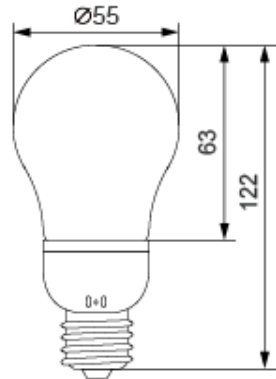

Electric Consulting Kft.

Hagyományos égők (gömb, gyertya)

Model	P60 54 LED E27							
Szín	Warm White	Cool White						
Szín hőmérséklet	3000K	6000K						
LED Típus	Super flux LED							
LED-k száma	54 LED							
Átmérő mm	52							
Fényszórási szög	60°							
Felvett teljesítmény (W)	8,1W							
Fényerő (Lm)	640 - 680 lm,							
Működési feszültség (V)	AC 85-265 V							
Driver:	Constant current driver, wide voltage							
			Model		Listaár			
			P60 54 LED E27	cool white	8 949 Ft			
			P60 54 LED E27	warm white	8 949 Ft			

Model	S1160-88D3XSR Y				
Szín	Warm White	Cool White			
Szín hőmérséklet	3000K	6000K			
LED Típus	Super flux LED				
LED-k száma	88 LED				
Átmérő mm	74				
Fényszórási szög	60°				
Felvett teljesítmény (W)	13 W				
Fényerő (Lm)	1000 - 1100 lm,		Model		Listaár
Működési feszültség (V)	AC 85-265 V		S1160-88D3XSR Y	cool white	18 673 Ft
Driver:	Constant current driver, wide voltage		S1160-88D3XSR Y	warm white	18 673 Ft

Model	CL-DIM-7X1W			<p style="text-align: center;">Szabályozható. 99%-ban a hagyományos szabályzókhöz alkalmazható. Nincs szükség a rendszer cseréjére.</p>		
Szín	Warm White	White				
Szín hőmérséklet	3000K	6000K				
LED Típus	CREE					
LED-k száma	7					
Fényszórási szög	120°					
Felvett teljesítmény (W)	3.3±0.2W				Model	
Fényerő (Lm)	560 Lm				LED CHIP	Listaár
Működési feszültség (V)	230V/110V		CREE	white	27 075 Ft	
Driver:	Constant current driver, wide voltage		CREE	warm white	27 075 Ft	

Model	P55 88 LED E27							
Szín	Warm White	Cool White						
Szín hőmérséklet	3000K	6000K						
LED Típus	Super flux LED							
LED-k száma	54 LED							
Átmérő mm	88							
Fényszórási szög	120°							
Felvett teljesítmény (W)	4,4W							
Fényerő (Lm)	310 - 350 lm,							
Működési feszültség (V)	AC 85-265 V							
Driver:	Constant current driver, wide voltage							
			Model		Listaár			
			P55 88 LED E27	cool white	3 990 Ft			
			P55 88 LED E27	warm white	3 990 Ft			