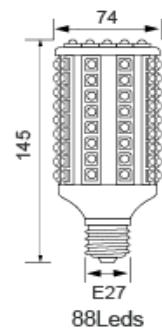

Electric Consulting Kft.

Hagyományos égők (gömb, gyertya)

Model	P60 54 LED E27							
Szín	Warm White	Cool White						
Szín hőmérséklet	3000K	6000K						
LED Típus	Super flux LED							
LED-k száma	54 LED							
Átmérő mm	52							
Fényszórási szög	60°							
Felvett teljesítmény (W)	8,1W							
Fényerő (Lm)	640 - 680 lm,							
Működési feszültség (V)	AC 85-265 V							
Driver:	Constant current driver, wide voltage							
			Model		Listaár			
			P60 54 LED E27	cool white	8 949 Ft			
			P60 54 LED E27	warm white	8 949 Ft			

Model	S1160-88D3XSR Y				
Szín	Warm White	Cool White			
Szín hőmérséklet	3000K	6000K			
LED Típus	Super flux LED				
LED-k száma	88 LED				
Átmérő mm	74				
Fényszórási szög	60°				
Felvett teljesítmény (W)	13 W				
Fényerő (Lm)	1000 - 1100 lm,		Model		Listaár
Működési feszültség (V)	AC 85-265 V		S1160-88D3XSR Y	cool white	18 673 Ft
Driver:	Constant current driver, wide voltage		S1160-88D3XSR Y	warm white	18 673 Ft