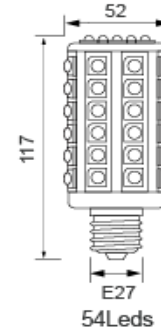

Electric Consulting Kft.

Hagyományos égők (gömb, gyertya)

Model	P60 54 LED E27							
Szín	Warm White	Cool White						
Szín hőmérséklet	3000K	6000K						
LED Típus	Super flux LED							
LED-k száma	54 LED							
Átmérő mm	52							
Fényszórási szög	60°							
Felvett teljesítmény (W)	8,1W							
Fényerő (Lm)	640 - 680 lm,							
Működési feszültség (V)	AC 85-265 V							
Driver:	Constant current driver, wide voltage							
			Model		Listaár			
			P60 54 LED E27	cool white	8 949 Ft			
			P60 54 LED E27	warm white	8 949 Ft			

Model	S1160-88D3XSR Y				
Szín	Warm White	Cool White			
Szín hőmérséklet	3000K	6000K			
LED Típus	Super flux LED				
LED-k száma	88 LED				
Átmérő mm	74				
Fényszórási szög	60°				
Felvett teljesítmény (W)	13 W				
Fényerő (Lm)	1000 - 1100 lm,		Model		Listaár
Működési feszültség (V)	AC 85-265 V		S1160-88D3XSR Y	cool white	18 673 Ft
Driver:	Constant current driver, wide voltage		S1160-88D3XSR Y	warm white	18 673 Ft