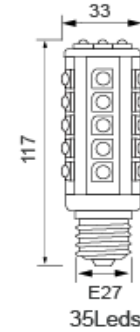

Electric Consulting Kft.

Hagyományos égők (gömb, gyertya)

Model	P60 54 LED E27							
Szín	Warm White	Cool White						
Szín hőmérséklet	3000K	6000K						
LED Típus	Super flux LED							
LED-k száma	54 LED							
Átmérő mm	52							
Fényszórási szög	60°							
Felvett teljesítmény (W)	8,1W							
Fényerő (Lm)	640 - 680 lm,							
Működési feszültség (V)	AC 85-265 V							
Driver:	Constant current driver, wide voltage							
			Model		Listaár			
			P60 54 LED E27	cool white	8 949 Ft			
			P60 54 LED E27	warm white	8 949 Ft			

Model	S1160-88D3XSR Y				
Szín	Warm White	Cool White			
Szín hőmérséklet	3000K	6000K			
LED Típus	Super flux LED				
LED-k száma	88 LED				
Átmérő mm	74				
Fényszórási szög	60°				
Felvett teljesítmény (W)	13 W				
Fényerő (Lm)	1000 - 1100 lm,		Model		Listaár
Működési feszültség (V)	AC 85-265 V		S1160-88D3XSR Y	cool white	18 673 Ft
Driver:	Constant current driver, wide voltage		S1160-88D3XSR Y	warm white	18 673 Ft